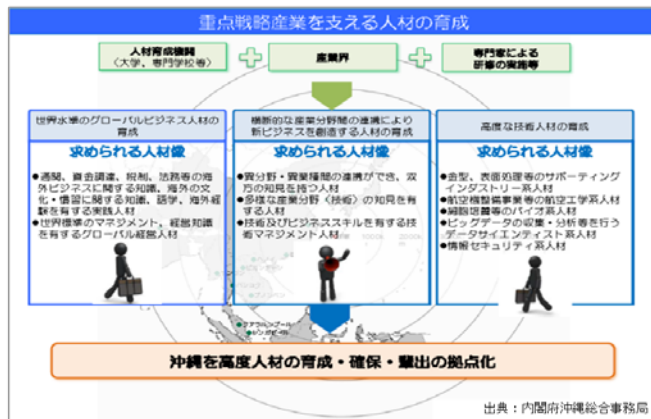

1.事業概要

経済産業省「産学連携サービス経営人材育成事業」 沖縄21世紀ビジョンを担うグローバルサービス経営人材の育成

HP: <http://ryudaicoc.jim.u-ryukyu.ac.jp/service/> facebook: <https://www.facebook.com/ryudai.sabisukeiei>
事務局: 観光産業科学部 TEL: 098-895-8980 MAIL: sa-bisukeiei@to.jim.u-ryukyu.ac.jp

産業界と連携し、サービス産業の次代の経営者やマネジメント人材を目指す学生を対象とした、実践的かつ専門性を有する教育プログラムの開発、及び実証を行う取り組みを支援する経済産業省の「産学連携サービス経営人材育成事業」に、琉球大学観光産業科学部の「沖縄21世紀ビジョンを担うグローバルサービス経営人材の育成」プロジェクトが3年連続で採択されました。本事業では、沖縄県が策定した「沖縄21世紀ビジョン」に掲げたサービス経営人材の育成のため、企業等との産学連携によるコンソーシアムを立ち上げ、サービス経営人材育成委員会を開催し、産業界のニーズを踏まえた人材育成プログラムの開発及び実証を行います。最終的には、講義からインターンシップまで運動した実践的な教育の場となる副専攻コース「サービス産業学（仮）」の設置を目指していくものです。この事業で開発された教育プログラムにより、サービス産業における新たなイノベーションを創出するサービス経営人材の育成を目指しています。