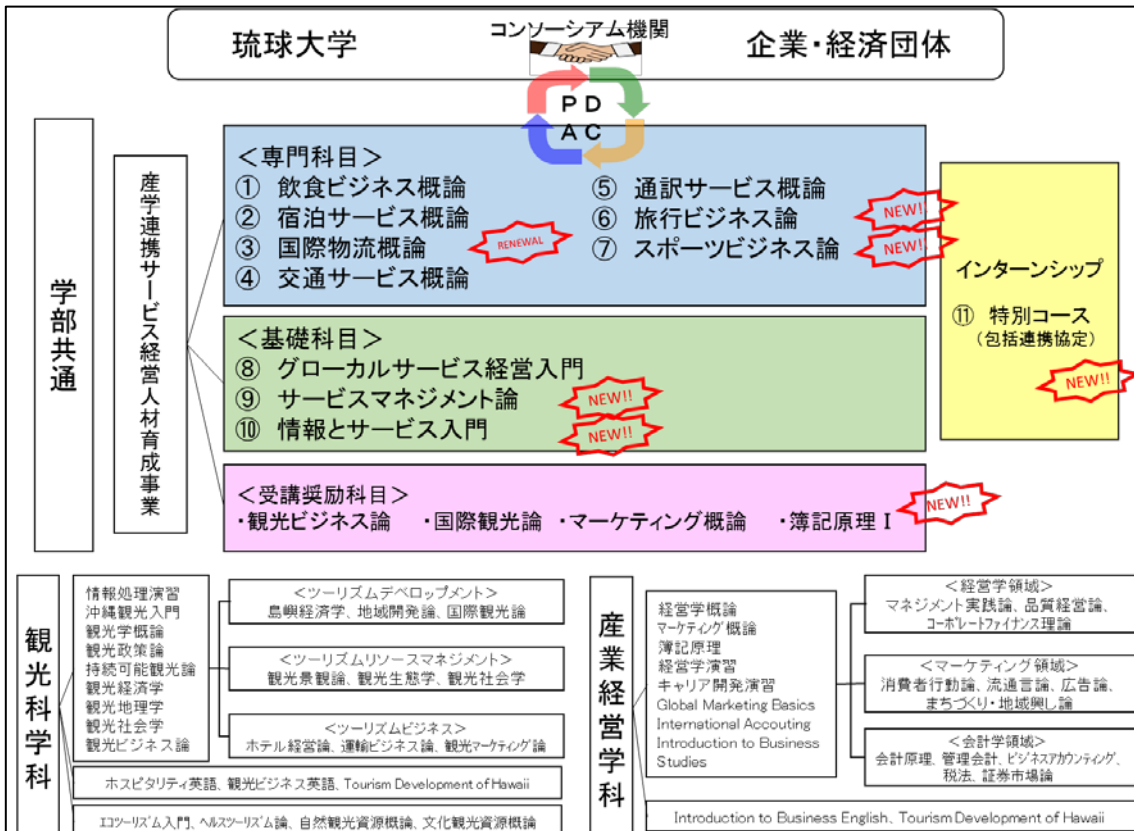

1.事業概要

経済産業省「産学連携サービス経営人材育成事業」 沖縄21世紀ビジョンを担うグローバルサービス経営人材の育成

HP: <http://ryudaicoc.jim.u-ryukyu.ac.jp/service/> facebook: <https://www.facebook.com/ryudai.sabisukeiei>
事務局: 観光産業科学部 TEL: 098-895-8980 MAIL: sa-bisukeiei@to.jim.u-ryukyu.ac.jp

産業界と連携し、サービス産業の次代の経営者やマネジメント人材を目指す学生を対象とした、実践的かつ専門性を有する教育プログラムの開発、及び実証を行う取り組みを支援する経済産業省の「産学連携サービス経営人材育成事業」に、琉球大学観光産業科学部の「沖縄21世紀ビジョンを担うグローバルサービス経営人材の育成」プロジェクトが3年連続で採択されました。本事業では、沖縄県が策定した「沖縄21世紀ビジョン」に掲げたサービス経営人材の育成のため、企業等との産学連携によるコンソーシアムを立ち上げ、サービス経営人材育成委員会を開催し、産業界のニーズを踏まえた人材育成プログラムの開発及び実証を行います。最終的には、講義からインターンシップまで運動した実践的な教育の場となる副専攻コース「サービス産業学（仮）」の設置を目指していくものです。この事業で開発された教育プログラムにより、サービス産業における新たなイノベーションを創出するサービス経営人材の育成を目指しています。