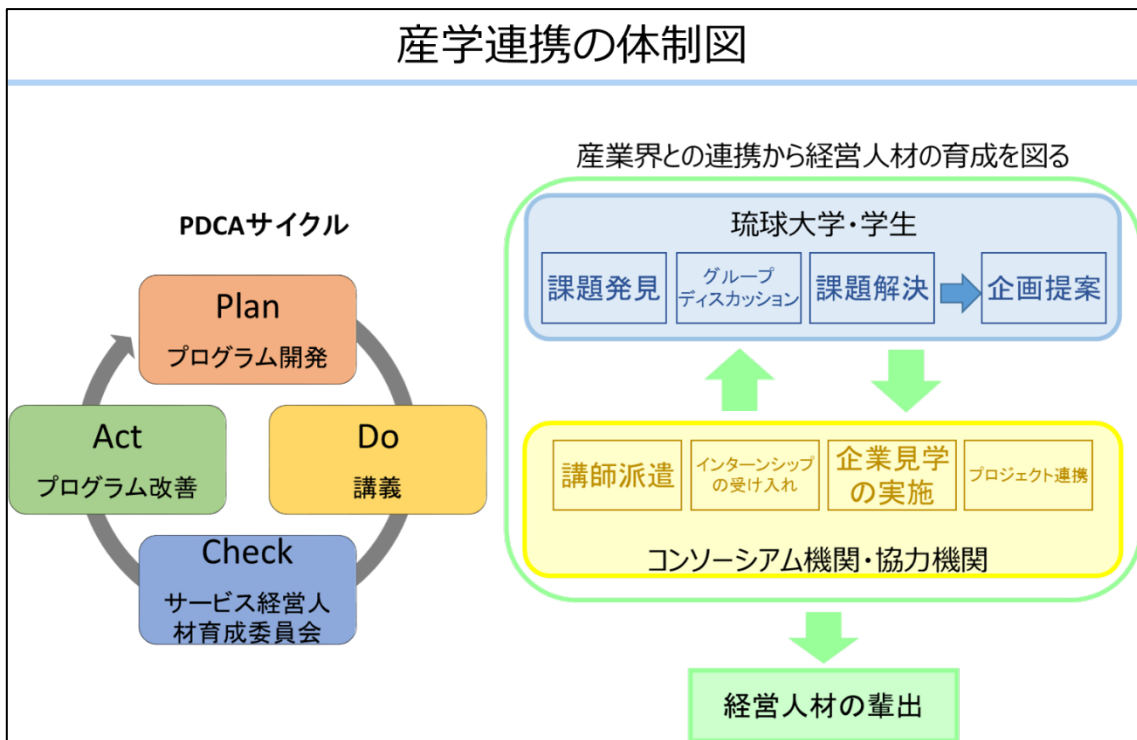

産学連携の体制図

コンソーシアム機関(18社・団体)

●実施主体・会計管理●
琉球大学観光産業科学部

- ・沖縄総合事務局
- ・沖縄県
- ・沖縄経済同友会
- ・沖縄県中小企業家同友会
- ・沖縄県飲食業生活衛生同業組合
- ・沖縄県ホテル旅館生活衛生同業組合
- ・沖縄県産業振興公社
- ・南西地域産業活性化センター
- ・沖縄観光コンベンションビューロー
- ・沖縄県物産公社
- ・ジェイシーシー
- ・沖縄ヤマト運輸
- ・沖縄ツーリスト
- ・みなのクリエイト
- ・日本トランスオーシャン航空
- ・かりゆし
- ・富士通

協力機関(69社・団体)

- ・沖縄県ホテル協会
- ・ハイアットリージェンシー那覇沖縄
- ・テラスホテルズ
- ・沖縄第一ホテル
- ・星野リゾート
- ・ヒルトンワールドワイド
- ・KPGホテル&リゾート
- ・ザ・リッツ・カールトン沖縄
- ・ホテル日航アリビラ
- ・宮古島 東急ホテル&リゾート
- ・沖縄リゾートウエディング協会
- ・万国津梁館
- ・ジェイティービー
- ・JTB沖縄
- ・DMC沖縄
- ・コンベックス
- ・ティスコジャパン
- ・チャイナゲートウェイ
- ・MPIジャパン
- ・アンテナ
- ・沖縄通訳案内士会
- ・コングレ沖縄
- ・えん沖縄
- ・エーデルワイス
- ・沖縄県酒造組合
- ・飲料専門家団体連合会
- ・瑞泉酒造
- ・日本航空
- ・全日空運輸
- ・ANA Cargo
- ・ANA総合研究所
- ・Peach Aviation
- ・琉球海運
- ・日本郵船
- ・那覇港管理組合
- ・ニッポンレンタカー沖縄
- ・沖縄県ハイヤー・タクシー協会
- ・沖縄都市モノレール
- ・JR九州
- ・東急電鉄
- ・はとバス
- ・Asia Creative Works
- ・JES
- ・ていーだスクエア
- ・ワルン沖縄
- ・WUB沖縄
- ・津梁貿易
- ・沖縄振興開発金融公庫
- ・たからのやま
- ・NTT西日本
- ・情報通信総合研究所
- ・レキオスホールディングス
- ・沖縄県情報産業協会
- ・経済産業省電力・ガス取引監視等委員会
- ・沖縄富士通システムエンジニアリング
- ・富士通デザイン
- ・富士通研究所
- ・google
- ・アイディーズ
- ・琉球ゴールデンキングス
- ・ストリートワークアウトジャパン
- ・海工房
- ・砂山ビーチカフェ
- ・Doug's Burger
- ・からくや3号
- ・siam_tuktak
- ・カナイ経営支援研究所
- ・沖縄ファミリーマート
- ・リクルートライフスタイル沖縄